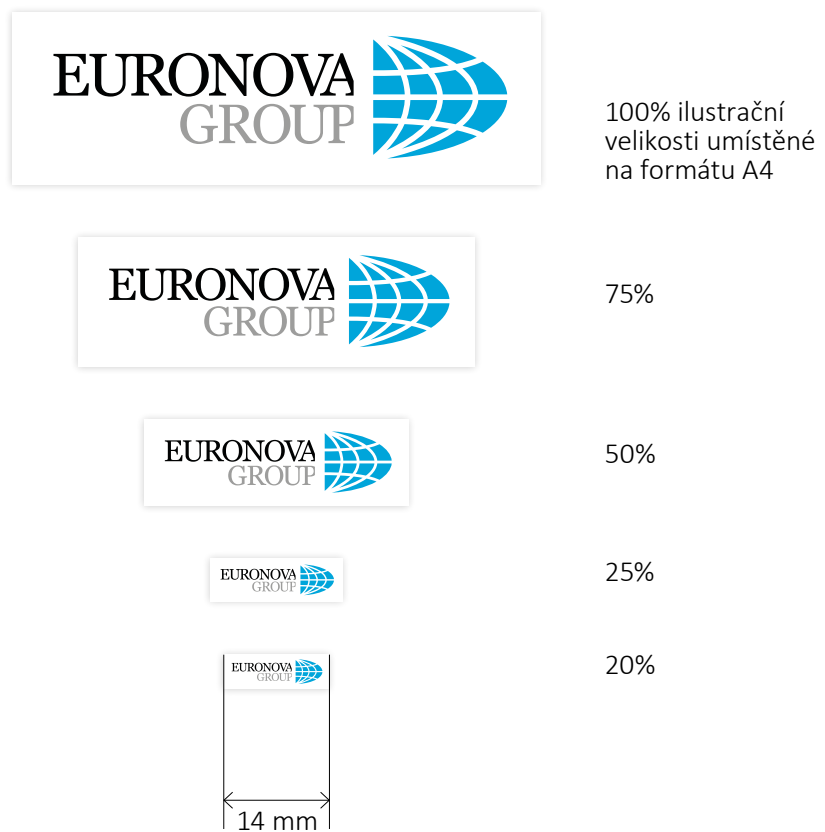

Základní logo manuál

1. Varianty loga a barevnost
2. Ochranná zóna
3. Minimální velikost
4. Zakázané varianty

1. Varianty loga a barevnost

Základní barevná varianta

CMYK 0/0/0/100
RGB 0/0/0
RAL 9005
Pantone Black 6 C

CMYK 0/0/0/50
RGB 160/160/160
RAL 9005
Pantone Cool Gray 7 C

CMYK 77/13/5/0
RGB 6/164/211
RAL 5012
Pantone 299 C

Varianty s redukovanou barevností /stupně šedi, černobílá

Varianty inverzní

2. Ochranná zóna

3. Minimální velikost

4. Zakázané varianty